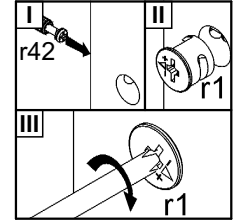

РІЧАРД / РИЧАРД

Ліжко / Кровать_90 (каркас)

A	B	C		D
1	RD1-029	970	400	1/2
2	RD1-030	970	850	1/2
3	RD1-128	2000	250	2/2
4	RD1-129	2000	250	2/2
5	RD1-134	903	200	2/2

1

2

3

4

5