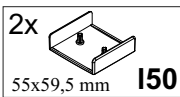

РІЧАРД / РИЧАРД

Ліжко / Кровать_90 (каркас)

A	B	C		D
1	RD1-029	970	400	1/2
2	RD1-030	970	850	1/2
3	RD1-128	2000	250	2/2
4	RD1-129	2000	250	2/2
5	RD1-134	903	200	2/2

1

2

3

4

5