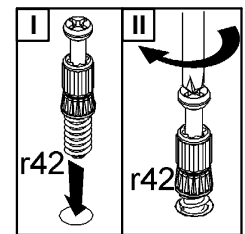

РІЧАРД / РИЧАРД

Ліжко / Кровать_90 (каркас)

A	B	C		D
1	RD1-029	970	400	1/2
2	RD1-030	970	850	1/2
3	RD1-128	2000	250	2/2
4	RD1-129	2000	250	2/2
5	RD1-134	903	200	2/2

1

2

3

4

5